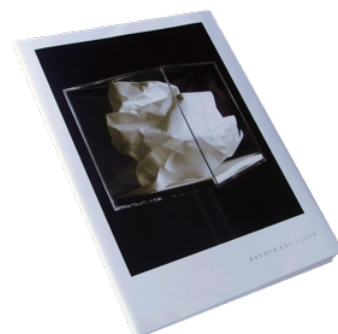

執筆者：佐々木 友輔, 若林 幹夫, 藤原 えりみ, 藤田 直哉, 丸田 ハジメ, 渡邊 大輔, 柳澤 田実, 池田 剛介, 大場 正明, 宮台 真司, 石塚 つばさ

2011年2月26日(土)～3月27日(日)にトーキョーワンダーサイト本郷にて行われた企画展「floating view 郊外からうまれるアート」の展覧会カタログ+論考集です。「何も無い郊外」「危険な郊外」などこれまで多くの批判に晒され続けてきた「郊外」。しかしこの本ではそうしたネガティブなイメージに疑問を投げかけます。アーティスト、批評家、研究者による協働によって、既存の郊外論、そして私たちの郊外生活そのものを見直し、そこからうまれる新たな芸術表現の可能性を探ること。その思考と実践の記録です。

[編]佐々木 友輔

2011年7月刊 A5判 208頁 978-4-9905835-0-7 本体1500円

作品写真集

『あなたはいま、まさに、ここにいる』

小田原のどか責任編集

2011年静岡市クリエイター支援センターにてNCC2011受賞企画として開催された展覧会「あなたはいま、まさに、ここにいる」展のコンセプトフォトブック。
撮影作品 大久保具視、小田原のどか、鈴木知佳

2011年8月刊 B5判 56頁 978-49905835-5-2 本体1500円