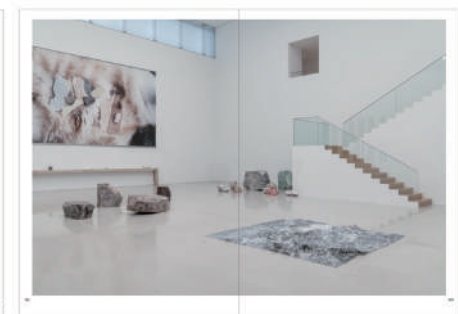

▶ご注文はツバメ出版流通まで FAX: 03-3721-1922

mail:info@tsubamebook.com
TEL:03-6715-6121 http://tsubamebook.com

貴店名(番線印)	新刊 torch press	www.torchpress.net
	注文数	返品条件付注文扱い 返品了解 ツバメ出版流通:川人
ご担当: 様	『ねこのほそ道』	
	ISBN 978-4-907562-40-3 C0071 定価2750円(税込)