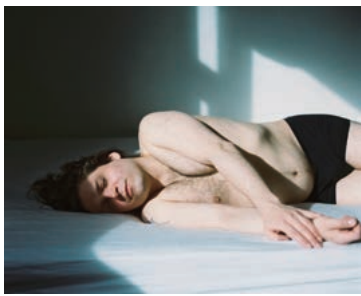

宮本 武 (Takeshi Miyamoto) / 1974年、福岡県出身。獨協大学外国語学部英語学科卒業。幼少期から自己とは異なるものや異文化に興味を惹かれ、アメリカ、香港、オーストラリアでの海外生活を経て、現在はフランスを拠点に活動中。異なる文化要素の果てには「普遍的で原初的な、美しい自然体が必ず存在する」という視点で、ジェンダーや自然をテーマに作品を手がけるようになる。雑誌『TRANSIT』など旅の写真家としても活躍。

▶ご注文はツバメ出版流通まで FAX: 03-3721-1922

mail:info@tsubamebook.com
TEL:03-6715-6121 http://tsubamebook.com

貴店名(番線印) ご担当: 様	新刊 torch press	www.torchpress.net 返品条件付注文扱い 返品了解 ツバメ出版流通:川人	
	注文数	新刊 『spectrum』 宮本 武 ISBN978-4-907562-27-4 定価3,800円+税