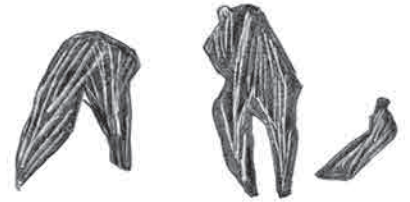

2018年11月上旬配本予定

宮沢賢治『春と修羅』絵・塩川いづみ

デザイン:ティルマン・ヴェンデルシュタイン(シンプル組合)

定価:1500円+税/96頁/上製本/A6変型/日英併記

ISBN978-4-907562-15-1 C0071

※表紙イメージ

わたくしといふ現象は
仮定された有機交流電燈の
ひとつの青い照明です
(あやかる透明な迷宮の組合体)
風景やみんなといっしょに
せはしくせはしく明滅しながら
いかにもたしかにともりつづける
因果交流電燈の
ひとつの青い照明です
(かかりはたもろこの電燈は失はれ)

宮沢賢治の名作「春と修羅・序」に、イラストレーターである塩川いづみがドローイングを添えた詩画集。塩川が尊敬してやまない宮沢賢治、その世界観が詰まった詩「春と修羅・序」を、独自の解釈で絵に落とし込み、森羅万象のめくるめく世界を数多くのドローイングで表現しています。何かを予感させる抽象的なイメージ、不思議な生き物、そして絵を通して浮かび上がる物語は、イラストレーターであり、数多くの仕事を手がける塩川の新境地となります。

シンプルな装丁ながら、鉛筆の線のタッチを生かすためにメタルブルーのインクを使用。小さな詩画集に、宇宙そして私たちの不思議を閉じ込めた新たな物語が生まれました。

塩川いづみ (しおかわ・いづみ)
イラストレーター。1980年長野県生まれ。多摩美術大学グラフィックデザイン学科卒業。広告、雑誌、プロダクトなどを中心に活動するほか、作品の展示発表も行う。主な仕事にCLASKA shop&gallery "DO"のオリジナル商品「SWAY」「MAMBO」、きものやまと「DOUBLEMAISON」のイラストレーションなどがある。